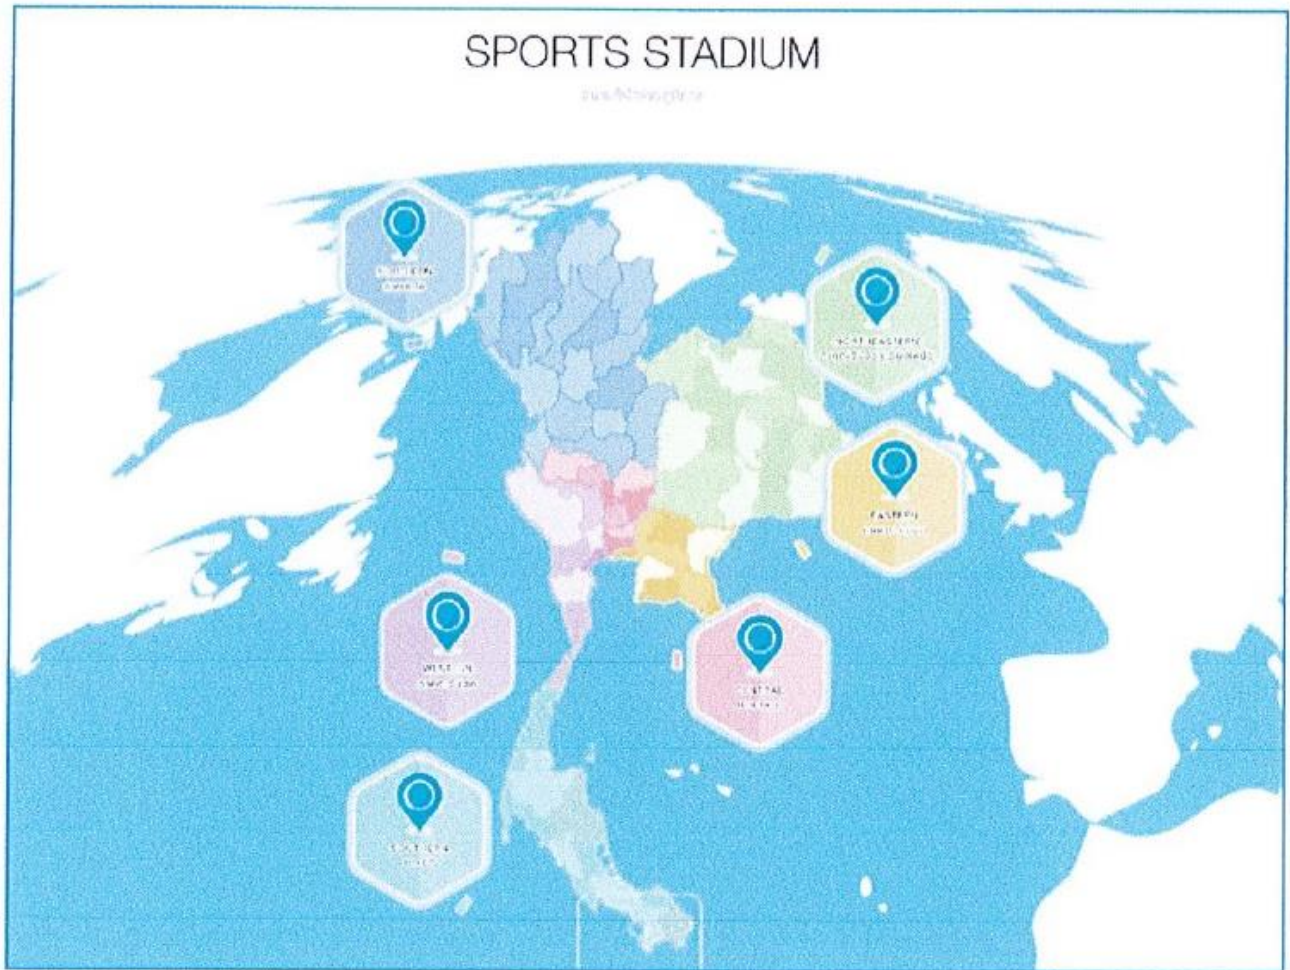

คู่มือการเข้าเว็บไซต์

www.area.sat.or.th

คู่มือการเข้าสู่เว็บไซต์ www.area.sat.or.th

1. www.area.sat.or.th ในหน้าหลักเมื่อเข้าสู่เว็บไซต์ ประกอบด้วย 4 ส่วนหลัก คือ

1.1. การแสดงส่วนแถบเมนูด้านบน ประกอบด้วย

- ภาคกลาง, ภาคเหนือ, ภาคตะวันออกเฉียงเหนือ, ภาคตะวันออก, ภาคตะวันตก และภาคใต้
- การเปลี่ยนภาษา TH/EN ไทย และอังกฤษ
- การแชร์หน้าเว็บไซต์ไปยัง โซเชียลมีเดีย

1.2. การแสดงข้อมูลในระดับภาพรวมจุดตั้งศูนย์ฝึกกีฬาแห่งชาติ และสนามกีฬาจังหวัดทั่วประเทศไทย

1.3. การแสดงข้อมูลแหล่งท่องเที่ยวในกรุงเทพมหานคร

1.4. การแสดงภาพถ่ายวิดีโอทุกสนามทั่วประเทศไทย

3. www.area.sat.or.th ในระดับจังหวัด ประกอบด้วย 4 ส่วนหลัก คือ

3.1. การแสดงส่วนแถบเมนูด้านบน ประกอบด้วย

- ชื่อจังหวัด, ภาพพาโนรามา, แกลเลอรี, วิดีโอ และการติดต่อสมาคมกีฬา
- การเปลี่ยนภาษา TH/EN ไทย และอังกฤษ
- การแชร์หน้าเว็บไซต์ไปยัง โซเชียลมีเดีย

หน้าแรก เกี่ยวกับเรา บริการลูกค้า ติดต่อเรา ไทย - English ไทย

ข้อมูลติดต่อและการเดินทาง

ศูนย์ฝึกกีฬาแห่งชาติ มวกเหล็ก จังหวัดสระบุรี

ที่ตั้งศูนย์ฝึกกีฬาแห่งชาติ

เลขที่ 100 หมู่ 10 ตำบลบ้านไร่ อำเภอเมืองสระบุรี จังหวัดสระบุรี 18100