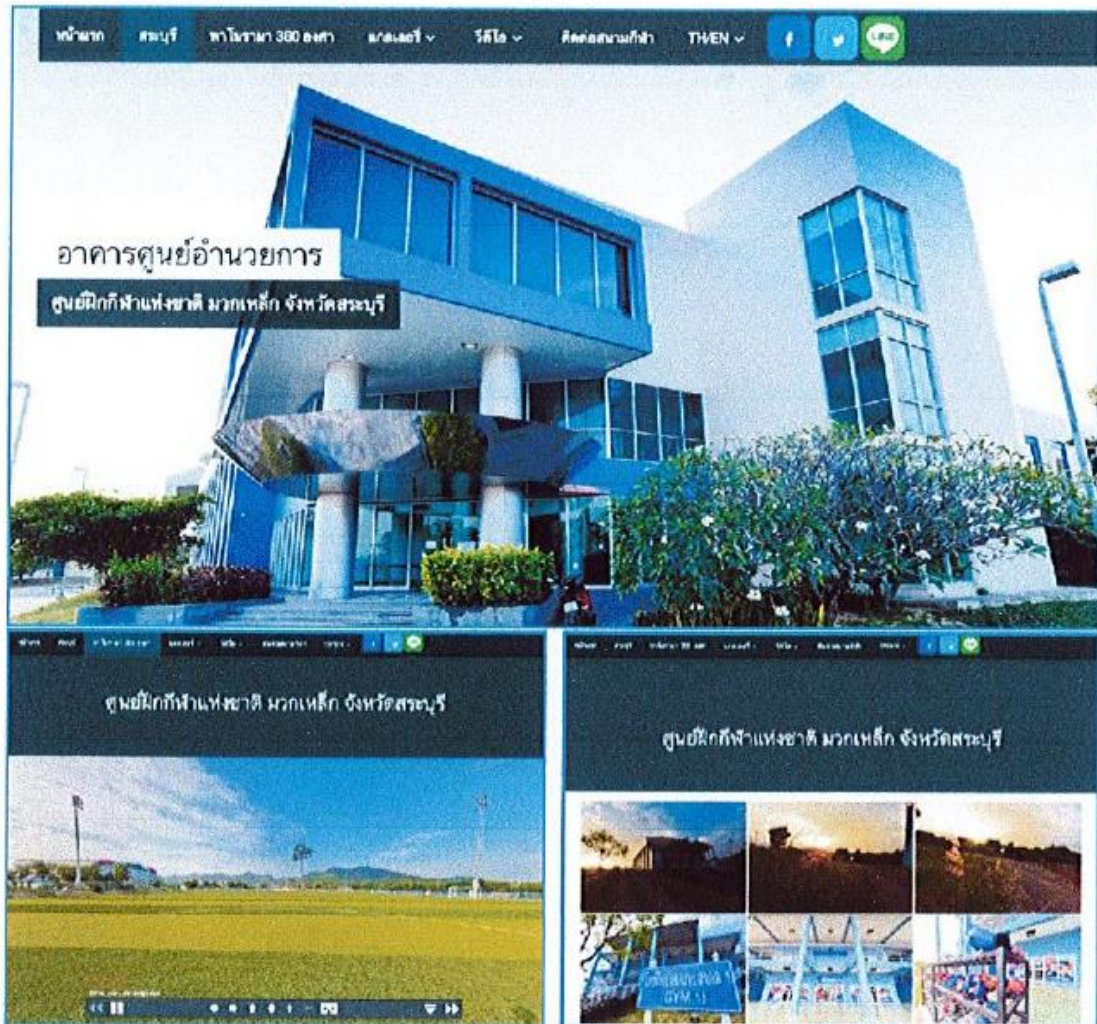

1.3. การแสดงข้อมูลแหล่งท่องเที่ยวในกรุงเทพมหานคร

1.4. การแสดงภาพถ่ายวิดีโอทุกสนามทั่วประเทศไทย

3. www.area.sat.or.th ในระดับจังหวัด ประกอบด้วย 4 ส่วนหลัก คือ

3.1. การแสดงส่วนแถบเมนูด้านบน ประกอบด้วย

- ชื่อจังหวัด, ภาพพาโนรามา, แกลเลอรี, วิดีโอ และการติดต่อสมาคมกีฬา
- การเปลี่ยนภาษา TH/EN ไทย และอังกฤษ
- การแชร์หน้าเว็บไซต์ไปยัง โซเชียลมีเดีย