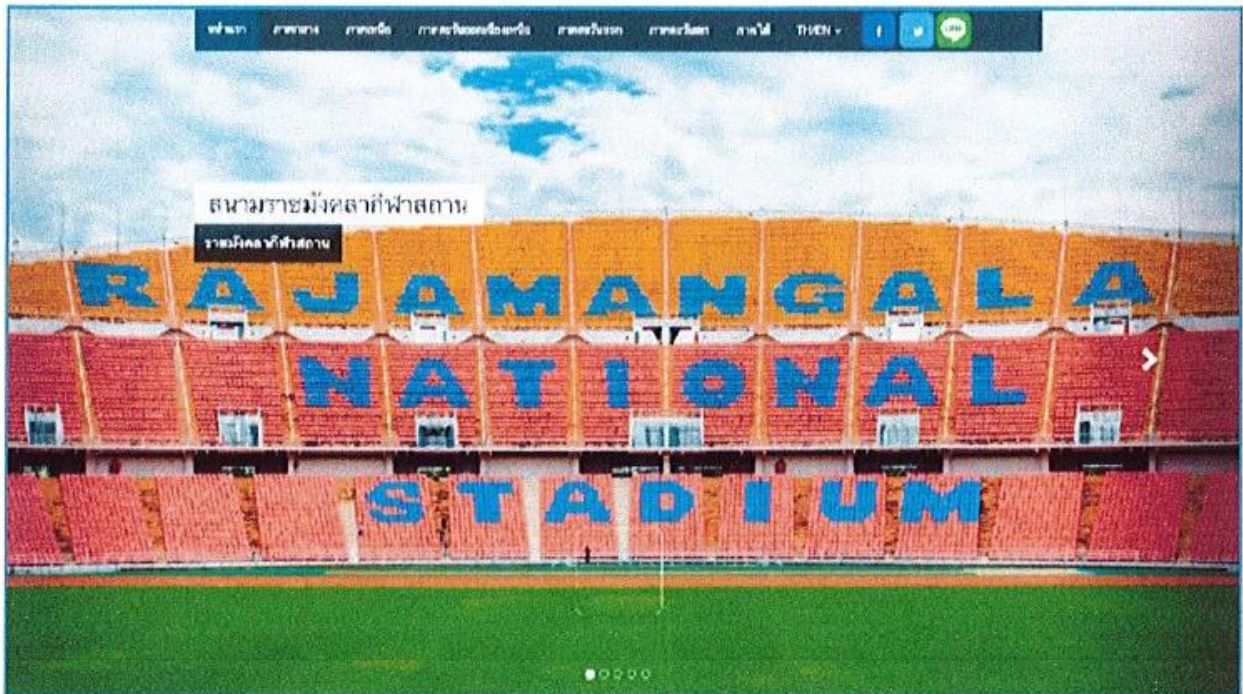

คู่มือการเข้าสู่เว็บไซต์ www.area.sat.or.th

1. www.area.sat.or.th ในหน้าหลักเมื่อเข้าสู่เว็บไซต์ ประกอบด้วย 4 ส่วนหลัก คือ

1.1. การแสดงส่วนแถบเมนูด้านบน ประกอบด้วย

- ภาคกลาง, ภาคเหนือ, ภาคตะวันออกเฉียงเหนือ, ภาคตะวันออก, ภาคตะวันตก และภาคใต้
- การเปลี่ยนภาษา TH/EN ไทย และอังกฤษ
- การแชร์หน้าเว็บไซต์ไปยัง โซเชียลมีเดีย